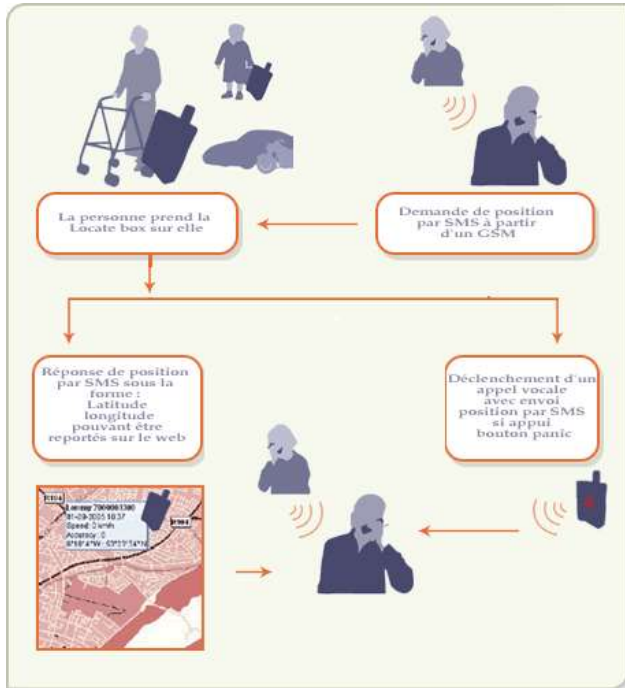

Bracelet Locate Box GSM-GPS

La protection ultime

Locate Box en mode SMS