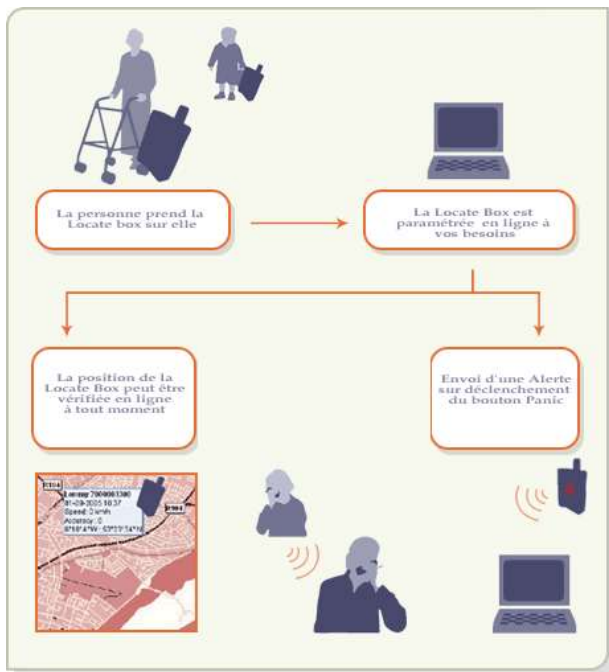

Le Tracker en mode GPRS

Applications :

- Aide pour trouver vos membres de famille (enfant ou personnes âgées)
- Retrouver rapidement une personne en cas d'urgence
- Sauvegarde de vos enfants, seniors, ou animaux de compagnie
- Sécurité de votre voiture par l'intermédiaire du tracking par GPS, particulièrement idéal pour la gestion de flotte

Le tracker GPS à été spécialement étudiée pour un usage très facile, Tous les boutons superflus ont été enlevé pour être sur que l'utilisateur n'est pas besoin d'une formation spécifique pour l'utiliser

D'une simple pression sur le bouton "Panic" Le tracker GPS transmettra sa position dès lors qu'il sera sollicité ; sous réserve d'une bonne couverture GSM et dans les conditions normales de fonctionnement d'un GPS et selon le paramétrage effectué vous pourrez par son intermédiaire établir une communication vocale .

Localiser

Pour retrouver un véhicule volé, une personne en détresse ou un animal fugueur, un randonneur, un cavalier isolé, ou une personne souffrant de la maladie d'Alzheimer par exemple, il suffit d'interroger Le tracker GPS depuis un téléphone cellulaire en envoyant un SMS. Le tracker GPS renverra sa position par SMS sous forme de coordonnées latitude - longitude. Le tracker GPS, placé dans une poche, fixé sur un collier... peut être interrogé depuis n'importe quel téléphone cellulaire.

Sécuriser

Avec la fonction "Panic", tous ceux qui se déplacent dans des zones isolées pour des raisons professionnelles (chantiers, transports de sécurité...) ou pour leurs loisirs (ballade équestre, randonnée pédestre, cyclotourisme...) pourront, d'une simple pression sur le bouton "Panic", alerter leurs proches en cas d'accident ou d'agression. Le faible encombrement de la Locate Box en fait un outil discret qui se glisse facilement dans la poche.

Poids: 60 g.
Dimensions : (h,l,e):65 mm x 43 mm x 19mm
Batterie rechargeable : Sirf III
GPS : Sirf III
GSM : 900/1800/1900 MHz, GPRS class10, antenne interne
Audio : Haut parleur et microphone intégré
Protocoles : SMS et GPRS

Accessoires:
Chargeur 230V
12-24V chargeur de voyage
12-24V chargeur fixe (pour relier le Tracker à la batterie du véhicule)
Support de voiture
Housse étanche

Différence entre l'utilisation en mode SMS et en mode GPRS

- différence économique, en mode SMS vous pouvez utiliser des cartes prépayées alors qu'en mode GPRS il faut souscrire un abonnement avec l'option GPRS au volume ou nous consulter pour vous fournir l'abonnement
- différence de principe de fonctionnement ,en mode SMS c'est vous qui devez faire le demande de position via votre GSM alors qu'en mode GPRS c'est la balise qui émet sa position et ce sans intervention humaine toutes les 10 minutes (cet intervalle peut être paramétré)
- Différence de fonctions : en mode GPRS vous pouvez historiser les positions et utiliser des fonctions spécifiques (nécessite l'abonnement à un service)