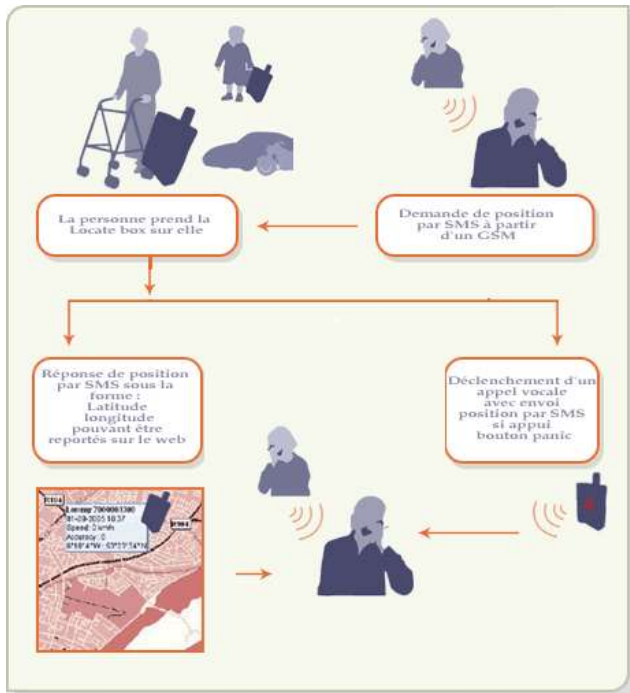

Tracker - Balise GSM-GPS

La protection ultime

Le tracker en mode SMS